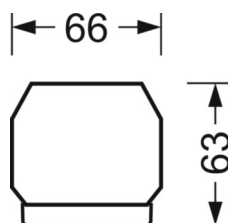

## Оптика

Оснастка	LED, цветопередача/оттенок света CRI ≥ 80 / 4000K
Допуск для координаты цветности (MacAdam)	3SDCM
Фотобиологическая безопасность (светильник)	RG1
Номинальный световой поток	6074lm
Срок службы LED	50000h L80/B10 (Tq 40°C)
светоотдача светильников	162lm/W
Угол излучения	95° (C0) / 95° (C90)
UGR поп./вдоль	20.0 / 20.4

## Механика

цвет корпуса белый стандартный для электротехники RAL 9016

размеры (LxWxH/DxH) 1531mm x 55mm x 33mm

вес (нетто) 2kg

Вид монтажа сборка трековых систем, световая структура

## размеры

L	1531 mm	Длина
В	55 mm	Ширина
н	33 mm	Высота