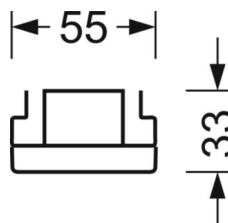

## Оптика

Оснастка	LED, цветопередача/оттенок света CRI ≥ 80 / 4000K
Допуск для координаты цветности (MacAdam)	3SDCM
Фотобиологическая безопасность (светильник)	RG1
Номинальный световой поток	6074lm
Срок службы LED	50000h L80/B10 (Tq 40°C)
светоотдача светильников	162lm/W
Угол излучения	95° (C0) / 95° (C90)
UGR поп./вдоль	20.0 / 20.4

## Механика

цвет корпуса белый стандартный для электротехники RAL 9016

размеры (LxWxH/DxH) 1531mm x 55mm x 33mm

вес (нетто) 2kg

Вид монтажа сборка трековых систем, световая структура

## размеры

L	1531 mm	Длина
В	55 mm	Ширина
н	33 mm	Высота