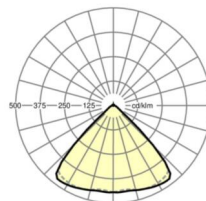

параметры

номер заказа	19415006020
код EAN	4020863411665
номер таможенного тарифа	94051190
Знак прохождения контроля	IP 20, класс защиты I, ENEC10 VDE, F, HACCP DIN10500/Food/IFS-пригодность для применения/BRC, Indoor, CE
Степень ударопрочности IK	IK03 (-20°C bis 40°C)
Температура окружения	ta -20°C в 40°C
Особые свойства	Готовность к IoT «Ready for IoT»
Гарантийный срок	5 лет
Государственные программы поддержки	BEG - государственные субсидии для энергосберегающих зданий (действительна только для Германии)

электротехника

Балласт	Электронный драйвер DALI2 (1 штука)
Мощность системы	37W
сетевое напряжение	230V/50Hz
автоматический предохранитель (пусковой ток)	13 штук/B10, 21 штук/B16, 21 штук/C10, 35 штук/C16
класс энергосбережения/Источник света	D

Оптика

Оснастка	LED, цветопередача/оттенок света CRI ≥ 80 / 4000K
Допуск для координаты цветности (MacAdam)	3SDCM
Фотобиологическая безопасность (светильник)	RG1
Номинальный световой поток	6074lm
Срок службы LED	50000h L80/B10 (Tq 40°C)
светоотдача светильников	162lm/W
Угол излучения	95° (C0) / 95° (C90)
UGR поп./вдоль	20.0 / 20.4

DEEP-LINK

<https://www.regiolum.de/ru/article/19415006020>

Ссылка	LED 6000lm 840
ηLB	100 %
Φ ↓/↑	98 % / 2 %
UGR поп./вдоль	20.0 / 20.4